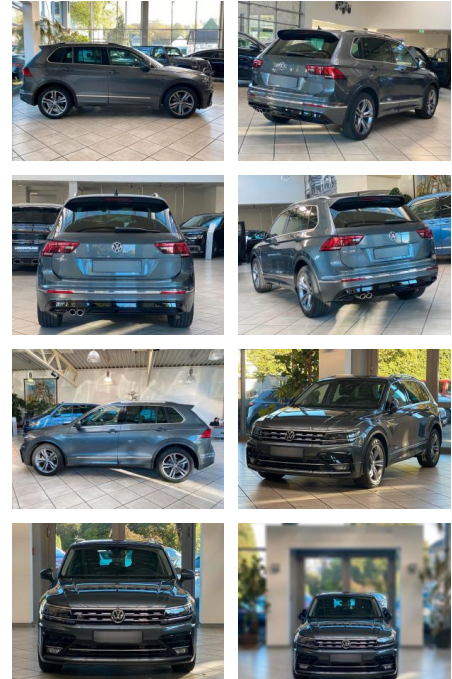

Ihr Ansprechpartner

Herr Stefan Stien
 E-Mail: stefan.stien@autohaus-stien.de
 Telefon: 04624 803339

Autohaus Stien GmbH
 Fabrikstraße 1 - 24848 Kropp - Tel.: 04624 / 80 33 39

Volkswagen Tiguan 1.5 TSI

LA05-20-32836Angebotsnr.: