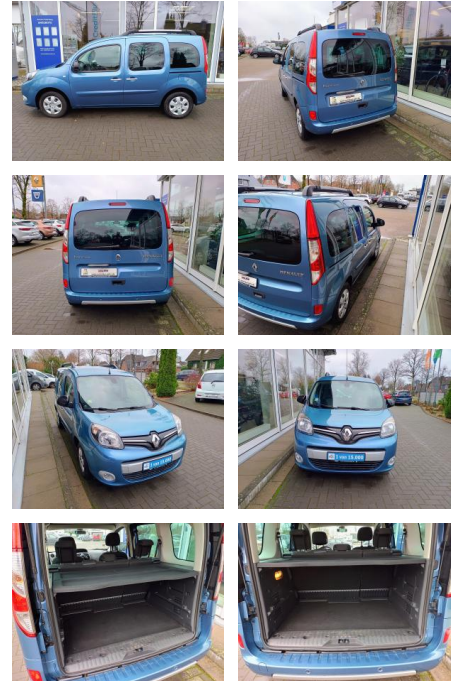

Renault Kangoo 1.2 TCe Intens ENERGY GJR SHZ Kli...

KJ00-KCJ2412 Angebot Nr.: 163261

Erstzulassung:	Kilometer:	Farbe:	Leistung:	Kraftstoffart:
28.02.2018	63.000	Blau	84 kW / 114 PS	Benzin

PREIS
16.650 €

FINANZIERUNGSBEISPIEL
 Laufzeit: 72 Monate Anzahlung: 25 %
 Basis-Finanzierung:* Mtl. Rate:
 Zielraten-Finanzierung:** **132 €**