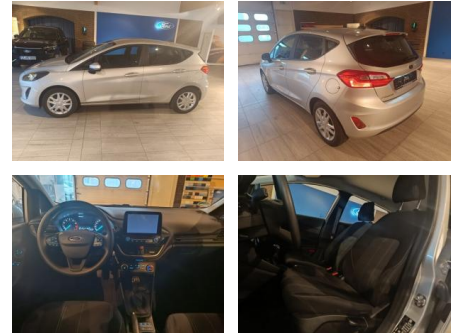

## Ford Fiesta COOL & CONNECT NAVI / PDC / GJR

AH32-JMP54878 **Angebotsnr.:**

Erstzulassung:	Kilometer:	Farbe:	Leistung:	Kraftstoffart:
01.05.2021	39.100	Silber	55 kW / 75 PS	Benzin

**PREIS**  
**12.930 €**

### Multimedia

- Radio
- Navigation mit Bildschirm
- MP3 Anschluss
- Bluetooth