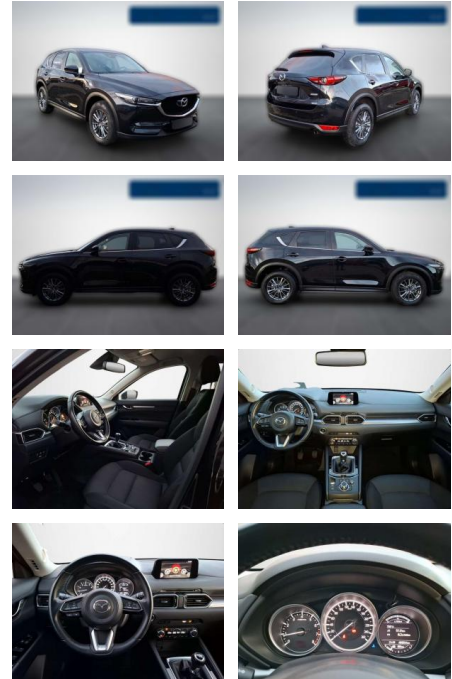

## Mazda CX-5 Exclusive-Line 2.0 AWD KLIMA /

BA02-SI-3887 Angebotsnr.:

VERKAUFT

Erstzulassung:	Kilometer:	Farbe:	Leistung:	Kraftstoffart:
01.02.2019	40.100	Schwarz	118 kW / 160 PS	Benzin

PREIS  
**26.010 €**