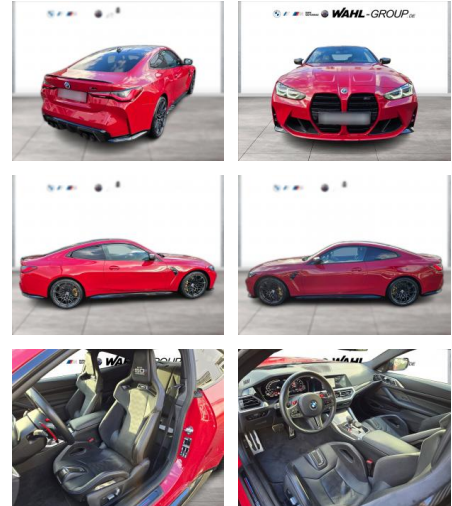

WG03-241501 Angebotsnr.:

Erstzulassung:	Kilometer:	Farbe:	Leistung:	Kraftstoffart:
01.11.2022	20.700	Rot	375 kW / 510 PS	Benzin

PREIS
87.910 €

FINANZIERUNGSBEISPIEL

Laufzeit: 72 Monate Anzahlung: 25 %
 Basis-Finanzierung:* Mtl. Rate:
 Zielraten-Finanzierung:** **698 €**