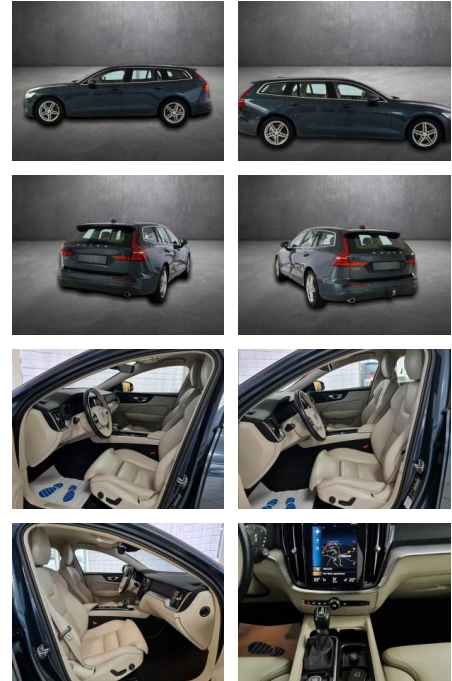

## Volvo V60 Kombi Momentum Pro, 1.Hand,

AH90-18570-17 **Angebotsnr.:**

Erstzulassung:	Kilometer:	Farbe:	Leistung:	Kraftstoffart:	Verbr. komb.	CO2-Emission	CO2-Klasse (WLTP)
25.10.2020	106.708	Diverse	140 kW / 190 PS	Diesel	4,5 l/100km	119 g/km	