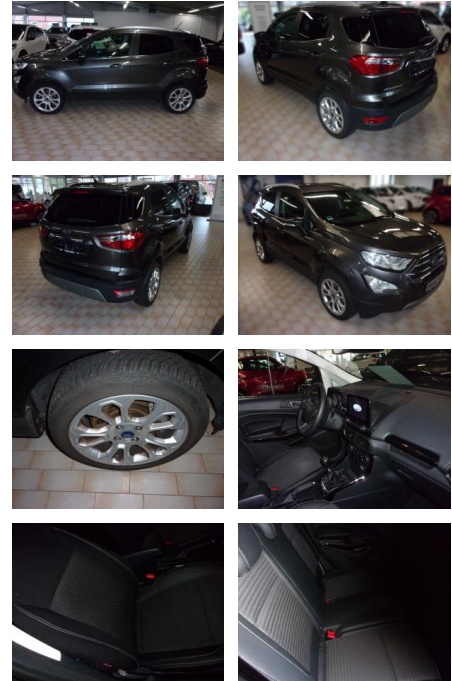

## Ford EcoSport Titanium

AA19-25589 **Angebotsnr.:**

**Erstzulassung:** 06.12.2020    **Kilometer:** 32.325    **Farbe:** Diverse    **Leistung:** 92 kW / 125 PS    **Kraftstoffart:** Benzin

**PREIS**  
**19.530 €**