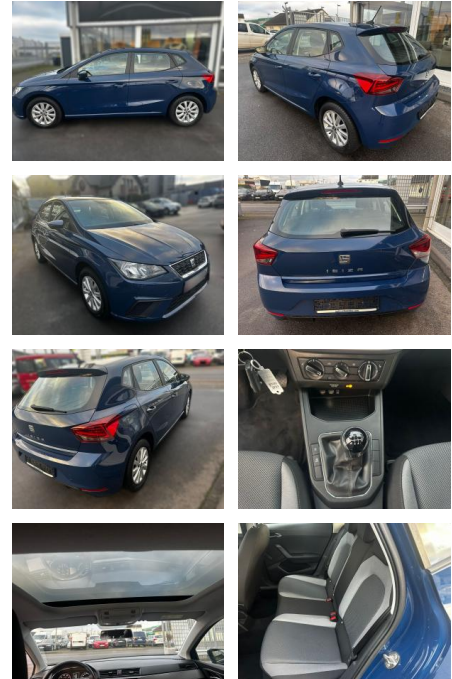

Ihr Ansprechpartner

Herr Stefan Stien
 E-Mail: stefan.stien@autohaus-stien.de
 Telefon: 04624 803339

Autohaus Stien GmbH
 Fabrikstraße 1 - 24848 Kropp - Tel.: 04624 / 80 33 39

Seat

SP05-411411801 Angebotsnr.:

Erstzulassung:	Kilometer:	Farbe:	Leistung:	Kraftstoffart:
26.07.2019	56.000	Diverse	59 kW / 80 PS	Benzin

PREIS	FINANZIERUNGSBEISPIEL	
13.350 €	Laufzeit: 72 Monate	Anzahlung: 25 %
	Basis-Finanzierung:**	Mtl. Rate:
	Zielraten-Finanzierung:**	106 €

Ausstattung

Sicherheit

- Notbremsassistent
- Reifendruckkontrollsystem

Multimedia

- USB
- Sprachsteuerung
- Touchscreen

Komfort

- Berganfahrassistent
- Lederlenkrad
- Lordosenstütze
- Keyless Entry

Weiteres

- Start Stop Automatik
- **Seat Ibiza 1**
- Style
- 59/80PS
- 5 türig

- Euro 6
- deutsches Fahrzeug aus 2 Hand
- unfallfrei
- guter Zustand
- Scheckheft gepflegt
- inkl. Panorama Schiebedach
- Navigation
- Connectivity Paket
- Apple Car Play
- Bluetooth
- Freisprecheinrichtung
- Start Stop Funktion
- Sitzheizung
- Abstandswarner
- Umfeldbeobachtung
- Berganfahrassistent
- City Notbremsfunktion
- Multikollisionsbremse
- Bremsassistent
- Bordcomputer
- Kühlbares Handschuhfach
- Klimaanlage
- Allwetter Reifenumlauf
- Auf Wunsch mit Dekra Siegel und Garantie
- Jetzt finanzieren ab 4
- **99 % effizienznahme zu Top Konditionen**