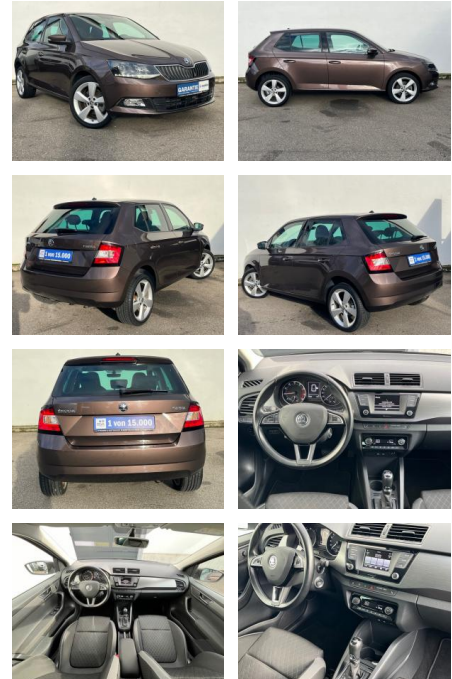

Skoda Fabia 1.2l TSI Style Green tec DSG SITZHEI...

AK82-PK2412-1126018r..

Erstzulassung:	Kilometer:	Farbe:	Leistung:	Kraftstoffart:
26.02.2015	30.000	Braun	81 kW / 110 PS	Benzin

PREIS
15.400 €

FINANZIERUNGSBEISPIEL
 Laufzeit: 72 Monate Anzahlung: 25 %
 Basis-Finanzierung:* Mtl. Rate:
 Zielraten-Finanzierung:** **122 €**