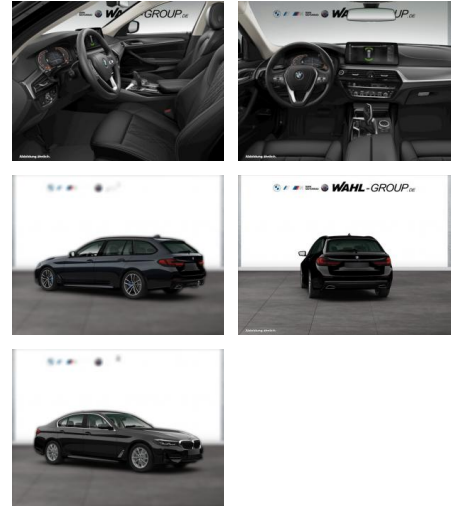

WG05-226576 Angebotsnr.:

| Erstzulassung: | Kilometer: | Farbe: | Leistung: | Kraftstoffart: |
|----------------|------------|---------|-----------------|----------------|
| 01.06.2021 | 76.149 | Schwarz | 140 kW / 190 PS | Diesel |