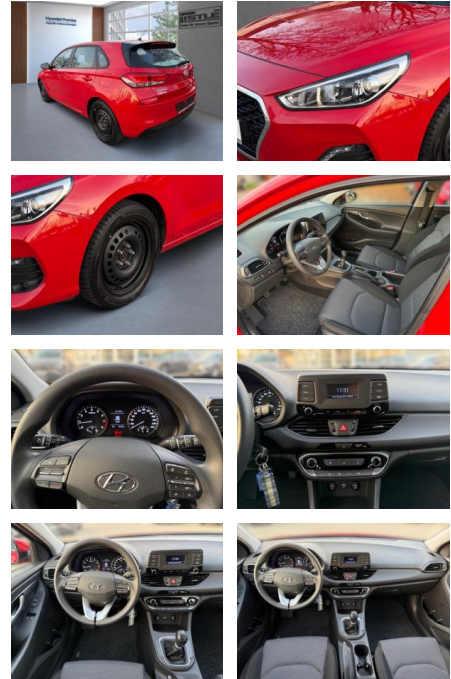

## Hyundai i30 Select 1.4 +RADIO+TEMPOMAT+KLIMA

AL33-132150L Angebotsnr.:

Erstzulassung:	Kilometer:	Farbe:	Leistung:	Kraftstoffart:
01.09.2020	59.765		73 kW / 99 PS	Benzin

PREIS	FINANZIERUNGSBEISPIEL	
<b>14.170 €</b>	Laufzeit: 72 Monate	Anzahlung: 25 %
	Basis-Finanzierung:**	Mtl. Rate:
	Zielraten-Finanzierung:**	<b>113 €</b>