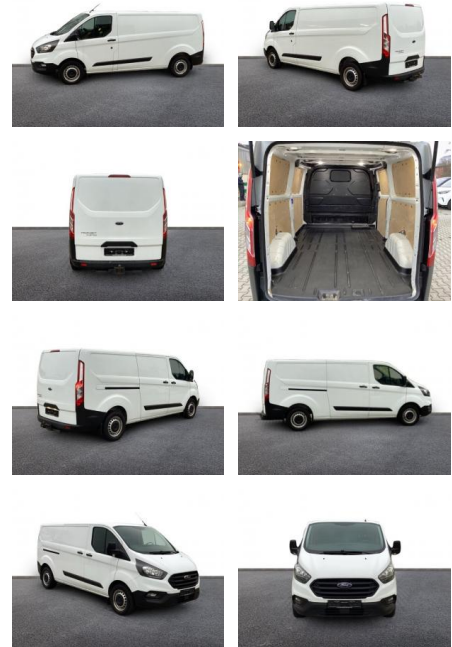

Ford Transit Custom BASIS 320 L2 AHK /

AH32-KK70533Angebotsnr.:

Erstzulassung:	Kilometer:	Farbe:	Leistung:	Kraftstoffart:
01.04.2020	77.900	Weiß	77 kW / 105 PS	Diesel

PREIS	FINANZIERUNGSBEISPIEL		* Basisfinanzierung: Anzahlung: 4.418 Euro, Laufzeit: 72 Monate, Nettodarlehen: 13.253 Euro, Gesamtbetrag: 20.450 Euro, Zinssätze: 6.78% Sollz. (gebunden), 6.99% eff. ** Zielratenfinanzierung: Anzahlung: 4.418 Euro, Laufzeit: 72 Monate, Nettodarlehen: 13.253 Euro, Zielrate: 8.835 Euro, Gesamtbetrag: 21.530 Euro, Zinssätze: 6.78% Sollz. (gebunden), 6.99% eff., Vermittlung für: Santander Consumer Bank Repräsentatives Beispiel gem. § 17 Abs. 4 PAngV. Diese Finanzierungsangebote sind Beispiele. Gerne ermitteln wir für Sie Ihr individuelles Angebot.
	17.670 €	Laufzeit: 72 Monate	
	Basis-Finanzierung:*	Mtl. Rate:	
	Zielraten-Finanzierung:**	140 €	