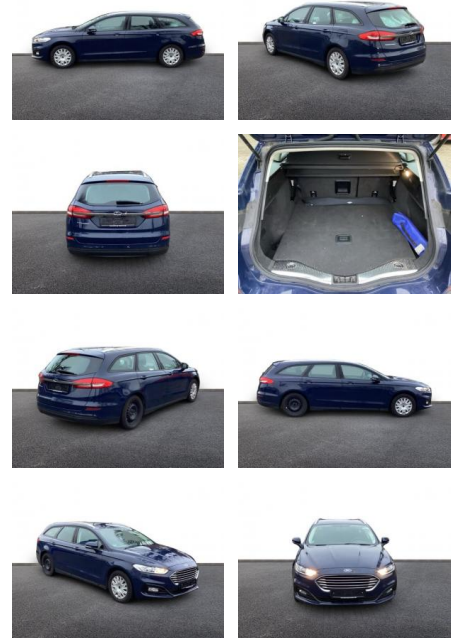

**Ford Mondeo TREND NAVIGATION / KLIMAAUTOMATK**

AH32-KL39088Angebotsnr.:

Erstzulassung:	Kilometer:	Farbe:	Leistung:	Kraftstoffart:
01.07.2019	60.500	Blau	110 kW / 150 PS	Diesel

<b>PREIS</b> <b>16.130 €</b>	<b>FINANZIERUNGSBEISPIEL</b>	
	Laufzeit: 72 Monate	Anzahlung: 25 %
	Basis-Finanzierung:*	Mtl. Rate:
	Zielraten-Finanzierung:**	<b>128 €</b>

**Multimedia**

- Radio
- Navigation mit Bildschirm
- MP3 Anschluss
- Bluetooth

**Komfort**

- Zentralverriegelung
- Bordcomputer

**Interieur**

- Multifunktionslenkrad
- el. Fensterheber

**Exterieur**

- metallic
- Nebelscheinwerfer
- Dachreile