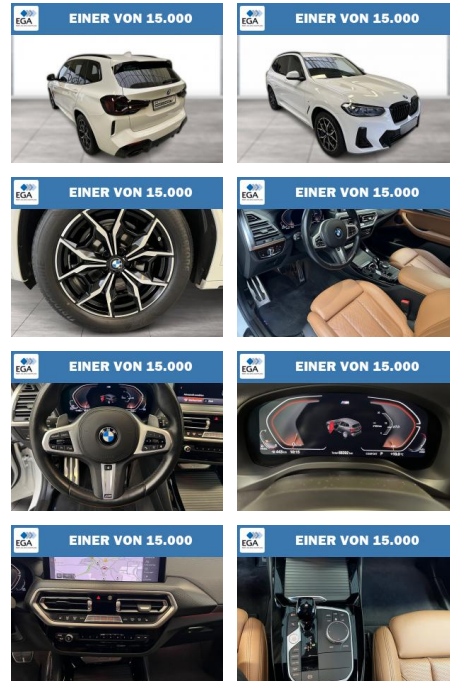

WG08-232719 Angebotsnr.:

Erstzulassung:	Kilometer:	Farbe:	Leistung:	Kraftstoffart:
01.12.2021	68.389	Weiß	140 kW / 190 PS	Diesel

PREIS 47.740 €	FINANZIERUNGSBEISPIEL	
	Laufzeit: 72 Monate	Anzahlung: 25 %
	Basis-Finanzierung:**	Mtl. Rate:
	Zielraten-Finanzierung:**	379 €