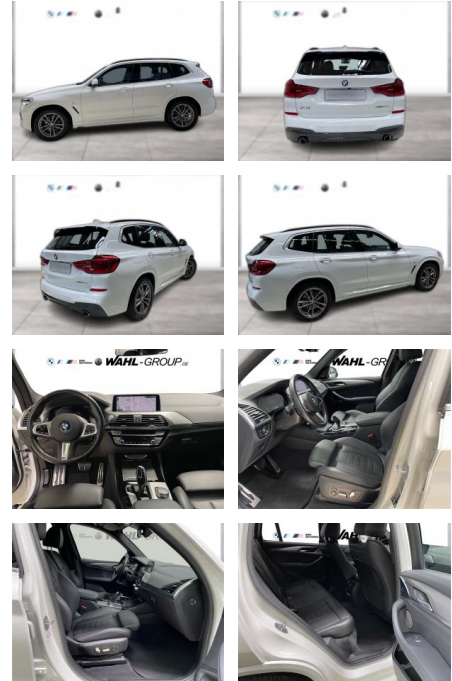

## BMW X3 xDrive30d M SPORT HEAD-UP H&K NAVI

WG10-258263 Angebotsnr.:

Erstzulassung:	Kilometer:	Farbe:	Leistung:	Kraftstoffart:
01.03.2021	84.539	Weiß	195 kW / 265 PS	Diesel

**PREIS**  
**42.490 €**