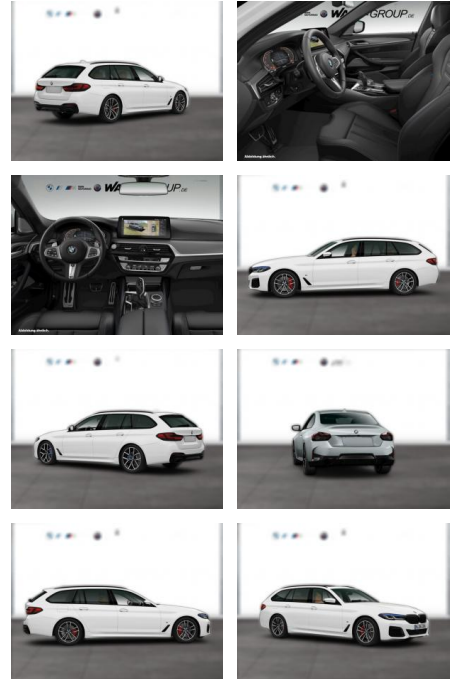

BMW 540i xDrive TOURING M SPORT LC PROF

WG03-236327 Angebotsnr.:

Erstzulassung:	Kilometer:	Farbe:	Leistung:	Kraftstoffart:
01.09.2021	84.600	Weiß	245 kW / 333 PS	Benzin

PREIS	FINANZIERUNGSBEISPIEL	
50.830 €	Laufzeit: 72 Monate	Anzahlung: 25 %
	Basis-Finanzierung:**	Mtl. Rate:
	Zielraten-Finanzierung:**	404 €