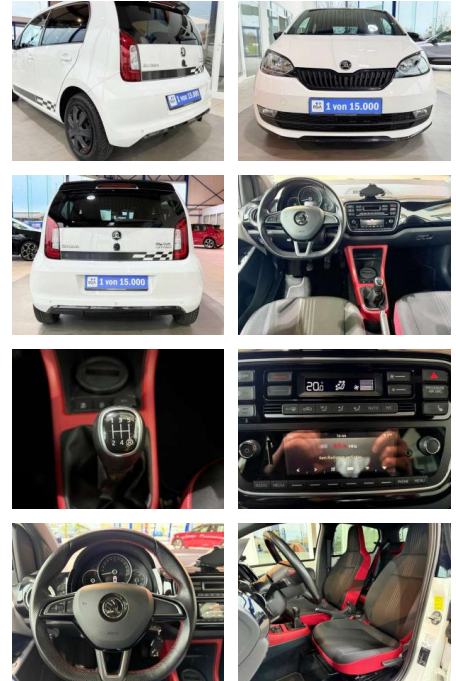

## Skoda Citigo 1.0 MPI Monte Carlo SHZG Klima

AV01-635509-20 Angebotsnr.:

Erstzulassung:	Kilometer:	Farbe:	Leistung:	Kraftstoffart:
01.06.2019	20.610	Weiß	44 kW / 60 PS	Benzin

**PREIS**  
**14.570 €**

**FINANZIERUNGSBEISPIEL**  
 Laufzeit: 72 Monate      Anzahlung: 25 %  
 Basis-Finanzierung:\*      Mtl. Rate:  
 Zielraten-Finanzierung:\*\* **116 €**