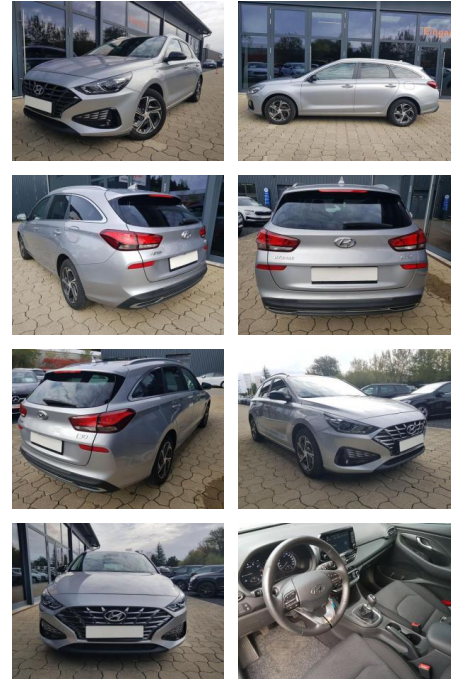

Hyundai i30 Hyundai Kombi Smart Schalter 88KW

AI08-215604 **Angebotsnr.:**

Erstzulassung:	Kilometer:	Farbe:	Leistung:	Kraftstoffart:
01.07.2023	23.750	Diverse	88 kW / 120 PS	Benzin

PREIS
19.010 €

FINANZIERUNGSBEISPIEL