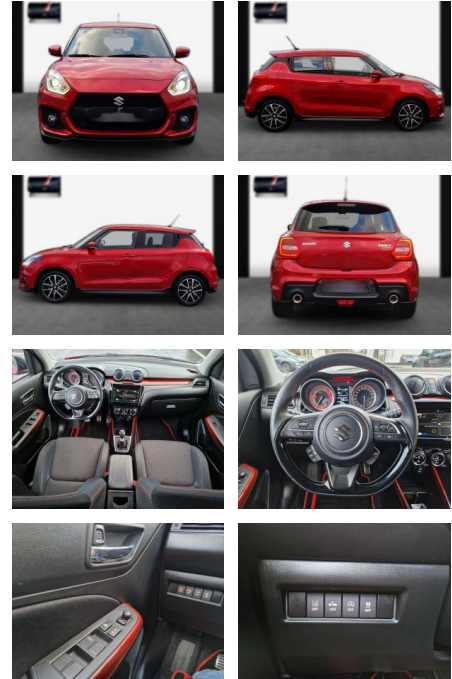

Suzuki Swift Sport-5trg/Navi/LED/8-fach bereift

SA13-108047 Angebotsnr.:

Erstzulassung:	Kilometer:	Farbe:	Leistung:	Kraftstoffart:
26.10.2018	39.000	Diverse	103 kW / 140 PS	Benzin

PREIS
17.370 €

FINANZIERUNGSBEISPIEL
 Laufzeit: 72 Monate Anzahlung: 25 %
 Basis-Finanzierung:* Mtl. Rate:
 Zielraten-Finanzierung:** **138 €**