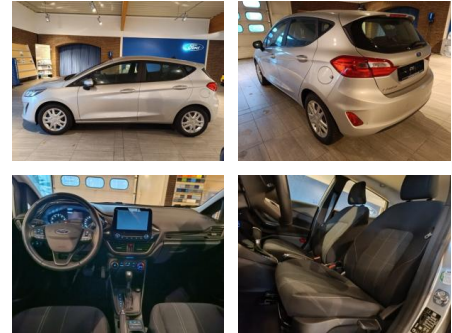

AH32-JLY5501 **Angebotsnr.:**

Erstzulassung:	Kilometer:	Farbe:	Leistung:	Kraftstoffart:
01.12.2020	31.800	Silber	92 kW / 125 PS	Benzin

PREIS
17.160 €

FINANZIERUNGSBEISPIEL

Laufzeit: 72 Monate Anzahlung: 25 %
 Basis-Finanzierung:* Mtl. Rate:
 Zielraten-Finanzierung:** **136 €**