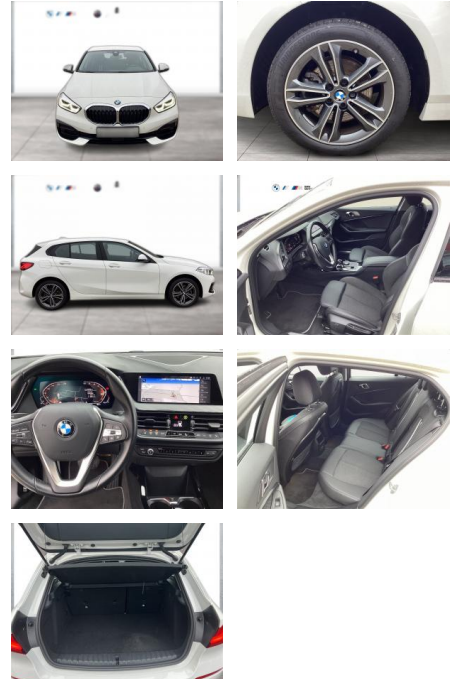

WG09-233456 **Angebotsnr.:**

**BMW PREMIUM SELECTION.
GEBRAUCHTE AUTOMOBILE.**

Erstzulassung:	Kilometer:	Farbe:	Leistung:	Kraftstoffart:
01.12.2021	52.192	Weiß	100 kW / 136 PS	Benzin

PREIS	FINANZIERUNGSBEISPIEL	
25.080 €	Laufzeit: 72 Monate	Anzahlung: 25 %
	Basis-Finanzierung:**	Mtl. Rate:
	Zielraten-Finanzierung:**	199 €