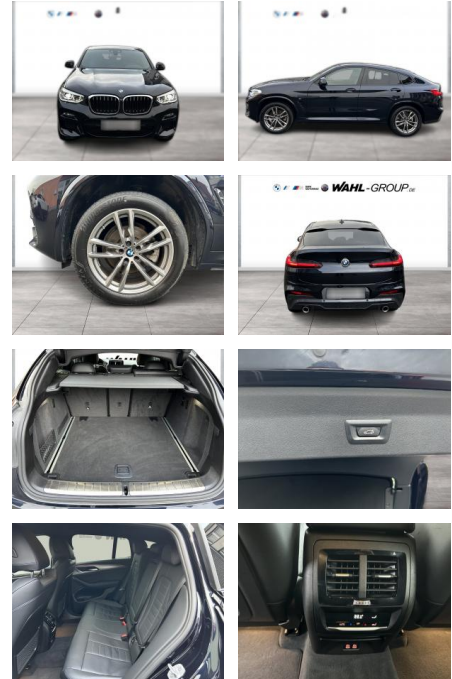

Ihr Ansprechpartner

Herr Stefan Stien
E-Mail: stefan.stien@autohaus-stien.de
Telefon: 04624 803339

Autohaus Stien GmbH
Fabrikstraße 1 - 24848 Kropp - Tel.: 04624 / 80 33 39

BMW X4 xDrive20d M Sport HeadUp Navi PDC

WG09-222061 Angebotsnr.:

Erstzulassung:	Kilometer:	Farbe:	Leistung:	Kraftstoffart:
01.12.2020	88.199	Schwarz	140 kW / 190 PS	Diesel

PREIS
41.460 €

FINANZIERUNGSBEISPIEL

Laufzeit: 72 Monate   Anzahlung: 25 %
Basis-Finanzierung:*   Mtl. Rate:
Zielraten-Finanzierung:** **329 €**

* Basisfinanzierung: Anzahlung: 10.365 Euro, Laufzeit: 72 Monate, Nettodarlehen: 31.095 Euro, Gesamtbetrag: 47.981 Euro, Zinssätze: 6.78% Sollz. (gebunden), 6.99% eff.
** Zielratenfinanzierung: Anzahlung: 10.365 Euro, Laufzeit: 72 Monate, Nettodarlehen: 31.095 Euro, Zielrate: 20.730 Euro, Gesamtbetrag: 50.516 Euro, Zinssätze: 6.78% Sollz. (gebunden), 6.99% eff.,

Vermittlung für: Santander Konsumer Bank
Repräsentatives Beispiel gem. § 17 Abs. 4 PAngV. Diese Finanzierungsangebote sind Beispiele. Gerne ermitteln wir für Sie Ihr individuelles Angebot.

Ausstattung

Sicherheit

- Anti-Blockiersystem ABS
- Antischlupfregelung ASC+T
- elektronische Stabilitätskontrolle (ESP / DSP)
- Servolenkung
- Regensensor
- Wegfahrsperre
- Kindersitzbefestigung
- Allrad

Multimedia

- Radio
- Navigation mit Bildschirm
- MP3 Anschluss
- Head UP Display
- Bluetooth

Komfort

- Zentralverriegelung
- Bordcomputer

Interieur

- Multifunktionslenkrad
- Sportsitze
- el. Fensterheber
- Sitzheizung

Exterieur

- Leichtmetallfelgen
- metallic
- Nebelscheinwerfer

Umwelt

- Partikelfilter

Weiteres

- Sportfahrwerk
- Diesel
- Lichtsensor
- elektrische Aussenspiegel
- Start Stop Automatik
- Nichtraucher

- Sportpaket
- 19" M LMR Doppelspeiche 698 M
- Ablagenpaket
- ABS
- Aktiver Fussgängerschutz
- Alarmanlage
- Ambientes Licht
- Armauflage vorn
- Außenspiegel elektr. anklappbar
- alle Spiegel mit Ablendautomatik
- Auto Start/Stop Funktion
- Automatic
- Automatic Getriebe mit Schaltwippen
- Bedienelemente galvanisiert
- Beifahrerairbag
- Beifahrerairbag-Deaktivierung
- BMW Apps
- BMW Individual Dachhimmel anthrazit
- BMW Individual Hochglanz Shadow Line
- BMW Live Cockpit ConnectedDrive
- BMW Live Cockpit Professional

STÄNDIG ÜBER 15.000 FAHRZEUGE IM BESTAND!