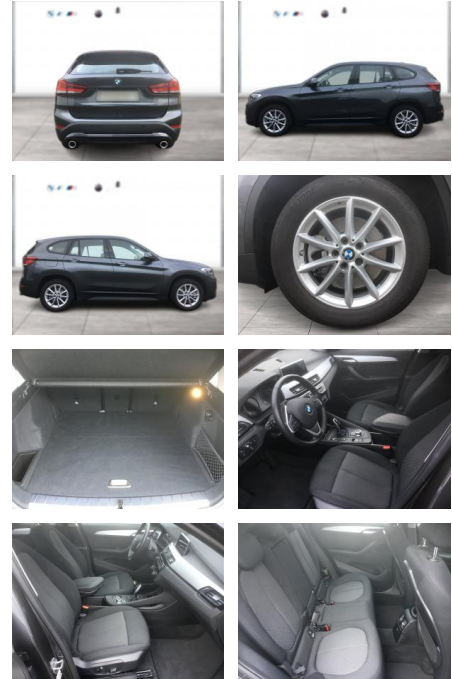

WG01-216552 **Angebotsnr.:**

Erstzulassung:	Kilometer:	Farbe:	Leistung:	Kraftstoffart:
01.03.2020	18.700	Grau	141 kW / 192 PS	Benzin

PREIS 32.290 €	FINANZIERUNGSBEISPIEL	
	Laufzeit: 72 Monate	Anzahlung: 25 %
	Basis-Finanzierung:**	Mtl. Rate:
	Zielraten-Finanzierung:**	256 €