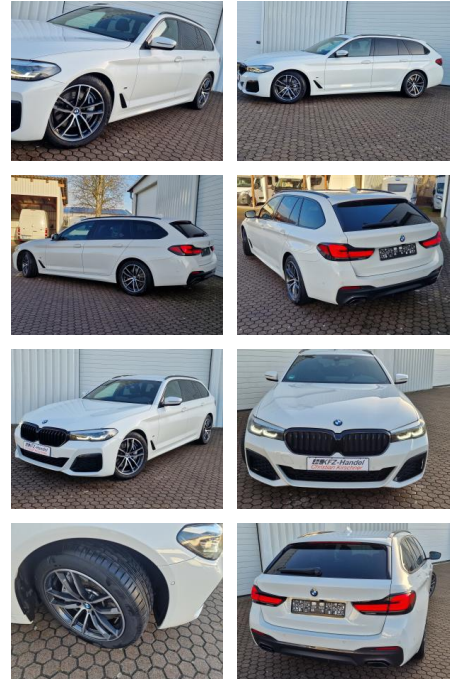

KK00-28-38005Angebotsnr.:

Erstzulassung:	Kilometer:	Farbe:	Leistung:	Kraftstoffart:	Verbr. komb.	CO2-Emission	CO2-Klasse (WLTP)
15.11.2021	12.650	Weiß	210 kW / 286 PS	Diesel	6,0 l/100km	157 g/km	F

PREIS 50.320 €	FINANZIERUNGSBEISPIEL		* Basisfinanzierung: Anzahlung: 12.580 Euro, Laufzeit: 72 Monate, Nettodarlehen: 37.740 Euro, Gesamtbetrag: 58.234 Euro, Zinssätze: 6.78% Sollz. (gebunden), 6.99% eff. ** Zielratenfinanzierung: Anzahlung: 12.580 Euro, Laufzeit: 72 Monate, Nettodarlehen: 37.740 Euro, Zielrate: 25.160 Euro, Gesamtbetrag: 61.312 Euro, Zinssätze: 6.78% Sollz. (gebunden), 6.99% eff.,
	Laufzeit: 72 Monate	Anzahlung: 25 %	
		Basis-Finanzierung:*	Mtl. Rate:
		Zielraten-Finanzierung:**	400 €