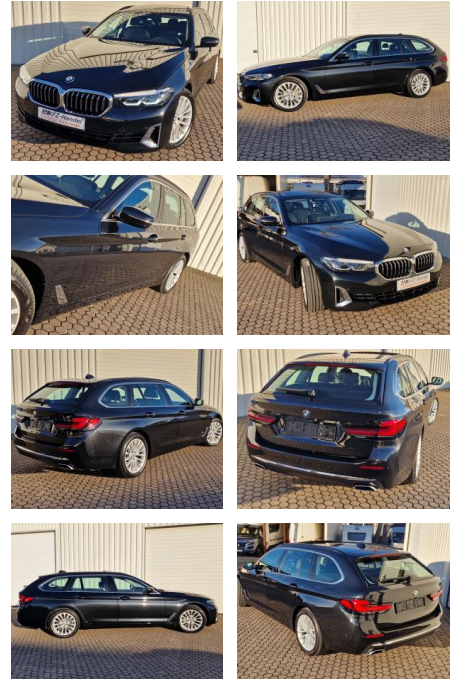

KK00-19-40350Angebotsnr.:

**Anhängerkupp.\* Standheiz.**

**Komfortsitze\*xDrive\*ACC**

Erstzulassung:	Kilometer:	Farbe:	Leistung:	Kraftstoffart:	Verbr. komb.	CO2-Emission	CO2-Klasse (WLTP)
23.01.2023	64.280	Schwarz	210 kW / 286 PS	Diesel	6,4 l/100km	169 g/km	F