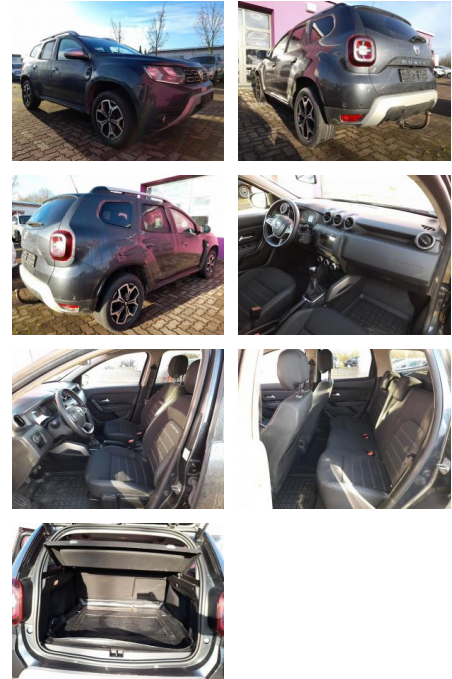

Dacia Duster II dCi 115 4WD Prestige Nav PDC

AT27-GW-A958 **Angebotsnr.:**

Erstzulassung:	Kilometer:	Farbe:	Leistung:	Kraftstoffart:
11.06.2019	64.400	Grau	85 kW / 116 PS	Diesel

PREIS
18.440 €

FINANZIERUNGSBEISPIEL
 Laufzeit: 72 Monate Anzahlung: 25 %
 Basis-Finanzierung:* Mtl. Rate:
 Zielraten-Finanzierung:** **146 €**