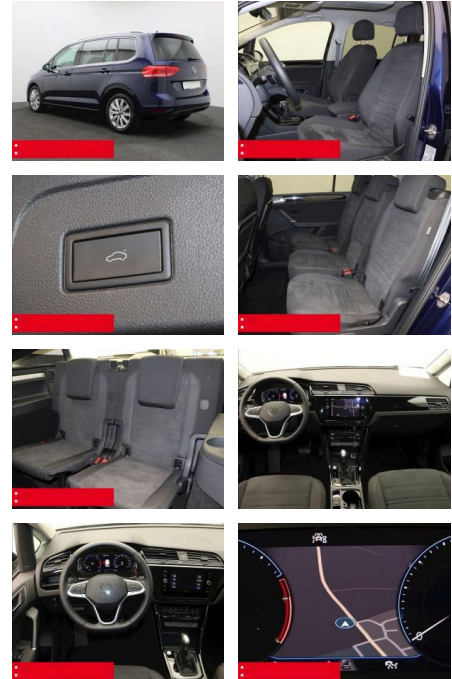

Volkswagen Touran 2.0 TDI DSG Highline 7-S.

BS05-75635_GW050119..

Erstzulassung:	Kilometer:	Farbe:	Leistung:	Kraftstoffart:	Verbr. komb.	CO2-Emission	CO2-Klasse (WLTP)
01.12.2023	16.845	Blau	110 kW / 150 PS	Benzin	5,5 l/100km	145 g/km	E

PREIS
39.310 €

FINANZIERUNGSBEISPIEL

Laufzeit: 72 Monate   Anzahlung: 25 %
Basis-Finanzierung:*   Mtl. Rate:
Zielraten-Finanzierung:** **312 €**

* Basisfinanzierung: Anzahlung: 9.828 Euro, Laufzeit: 72 Monate, Nettodarlehen: 29.483 Euro, Gesamtbetrag: 45.493 Euro, Zinssätze: 6.78% Sollz. (gebunden), 6.99% eff.
** Zielratenfinanzierung: Anzahlung: 9.828 Euro, Laufzeit: 72 Monate, Nettodarlehen: 29.483 Euro, Zielrate: 19.655 Euro, Gesamtbetrag: 47.897 Euro, Zinssätze: 6.78% Sollz. (gebunden), 6.99% eff.,
Vermittlung für: Santander Consumer Bank
Repräsentatives Beispiel gem. § 17 Abs. 4 PAngV. Diese Finanzierungsangebote sind Beispiele. Gerne ermitteln wir für Sie Ihr individuelles Angebot.

Ausstattung

Sicherheit

- Anti-Blockiersystem ABS

Multimedia

- Radio

Weiteres

- Diesel
- HIGHLIGHTS 7-Sitzplätze
- NAVIGATIONSSYSTEM DISCOVER MEDIA incl. Streaming und Internet LM-Felgen 17
- STOCKHOLM RÜCKFAHRKAMERA
- ASSISTENZ-SYSTEME
- ACC-ABSTANDSTEMPOMAT-ADAPTIVE CRUISE
- CONTROL FRONT ASSIST mit Fußgänger- und Radfahrererkennung Müdigkeitserkennung
- NOTBREMSASSISTENT SPURHALTE-ASSISTENT
- SPURWECHSELASSISTENT SIDE ASSIST LIGHTS
- ASSIST AUSPARK-Assistent NOTRUFSYSTEM
- eCALL Einparkhilfe PDC vorne und hinten
- INFOTAINMENT & MULTIMEDIA

- verstellbar mit Beifahrerabsenkung und Umfeldbeleuchtung Fensterheber elektrisch Multifunktions-Lederlenkrad und Schaltwippen Innenspiegel automatisch abblendend KEYLESS START - Schlüssellooses Startsystem
- Lendenwirbelstütze/n INNEN-AUSSTATTUNG
- Gepäckraum-Abdeckung
- Sitzhöhenverstellung vorne 2x
- Klapptisch an Vordersitzlehnen 1
- Kindersitz integriert in den rechten Rücksitz Beifahrersitzlehne komplett umklappbar AUSSEN-AUSSTATTUNG Dachreling
- Esilber/Alu-Optik Abgedunkelte Scheiben ab B-Säule Metallic-Lackierung LICHT & SICHT LED-SCHEINWERFER Nebelscheinwerfer
- Fahrlichtschaltung automatisch
- Scheinwerferreinigung
- Ambientebeleuchtung TECHNIK Regensensor
- Reifendruckkontrolle Scheibenwaschdüsen beheizbar 12 Volt-Steckdose im

- Zwischenverkauf und Irrtümer vorbehalten.

STÄNDIG ÜBER 15.000 FAHRZEUGE IM BESTAND!