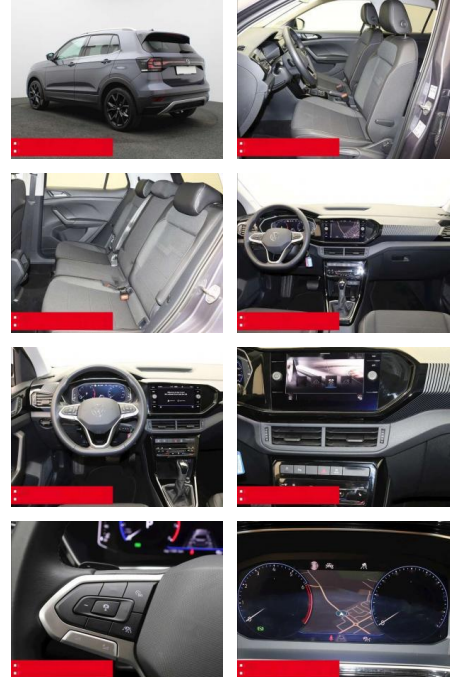

BS05-76671_GW Angebot Nr.:

Erstzulassung:	Kilometer:	Farbe:	Leistung:	Kraftstoffart:	Verbr. komb.	CO2-Emission	CO2-Klasse (WLTP)
01.01.2024	26.575	Grau	81 kW / 110 PS	Benzin	6,3 l/100km	144 g/km	E

PREIS
25.920 €