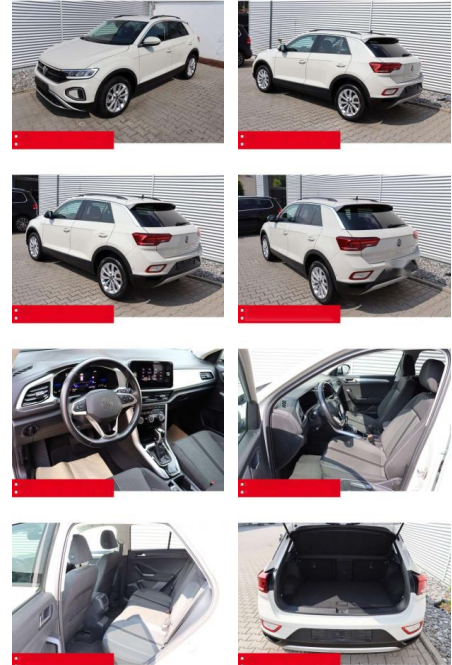

## Volkswagen T-Roc 1.5 TSI DSG Life AHK LED NAVI

BS05-4700\_GW Angebot Nr.:

Erstzulassung:	Kilometer:	Farbe:	Leistung:	Kraftstoffart:	Verbr. komb.	CO2-Emission	CO2-Klasse (WLTP)
01.05.2023	41.050	Grau	110 kW / 150 PS	Benzin	6,4 l/100km	144 g/km	E