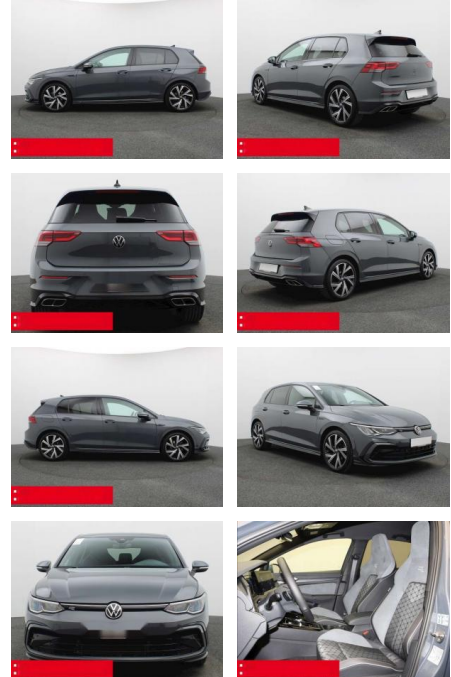

## Volkswagen Golf 8 2.0 TDI DSG R-Line NAVI KAMERA

BS05-73493\_Golf8R-Line

Erstzulassung:	Kilometer:	Farbe:	Leistung:	Kraftstoffart:	Verbr. komb.	CO2-Emission	CO2-Klasse (WLTP)
01.09.2023	25.320	Grau	110 kW / 150 PS	Benzin	4,5 l/100km	119 g/km	D