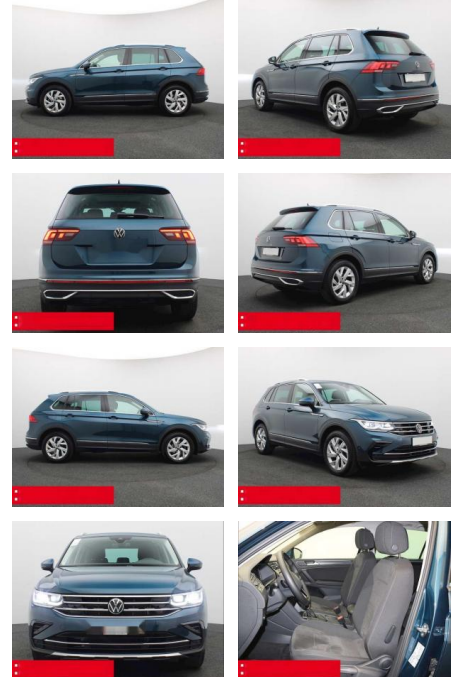

Volkswagen Tiguan 2.0 TDI DSG Elegance PANO AHK

BS05-74596_GW050117..

Erstzulassung:	Kilometer:	Farbe:	Leistung:	Kraftstoffart:	Verbr. komb.	CO2-Emission	CO2-Klasse (WLTP)
01.10.2023	13.510	Blau	110 kW / 150 PS	Benzin	5,8 l/100km	151 g/km	E

Ausstattung

Sicherheit

- Anti-Blockiersystem ABS

Multimedia

- Radio

Weiteres

- Diesel
- HIGHLIGHTS PANORAMA-SCHIEBEDACH
- NAVIGATIONSSYSTEM DISCOVER MEDIA incl. Streaming und Internet LM-Felgen 18
- FRANKFURT ANHÄNGEVORRICHTUNG (anklapp-/schwenkbar) MATRIX
- LED-SCHEINWERFER RÜCKFAHRKAMERA
- ASSISTENZ-SYSTEME
- ACC-ABSTANDSTEMPOMAT-ADAPTIVE CRUISE
- CONTROL Müdigkeitserkennung
- NOTBREMSASSISTENT PARKLENK-ASSISTENT
- SPURHALTE-ASSISTENT SPURWECHSELASSISTENT
- SIDE ASSIST TRAVEL ASSIST LIGHT ASSIST
- VERKEHRSZEICHENERKENNUNG