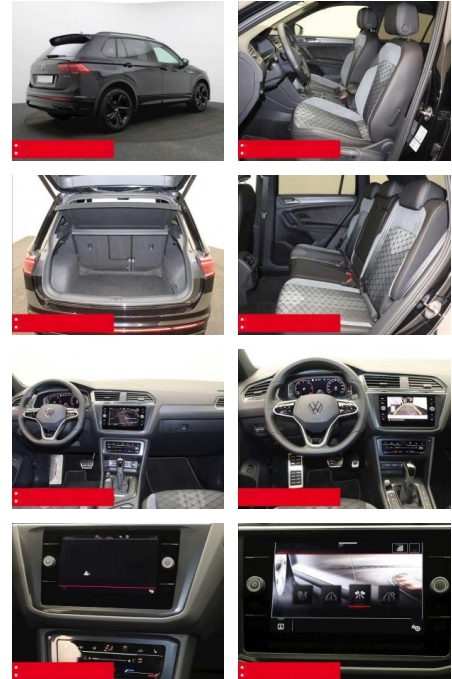

Ihr Ansprechpartner

Herr Stefan Stien
E-Mail: stefan.stien@autohaus-stien.de
Telefon: 04624 803339

Autohaus Stien GmbH
Fabrikstraße 1 - 24848 Kropp - Tel.: 04624 / 80 33 39

Volkswagen Tiguan 2.0 TDI DSG 4Mo. R-Line

BS05-76431_GW050119..