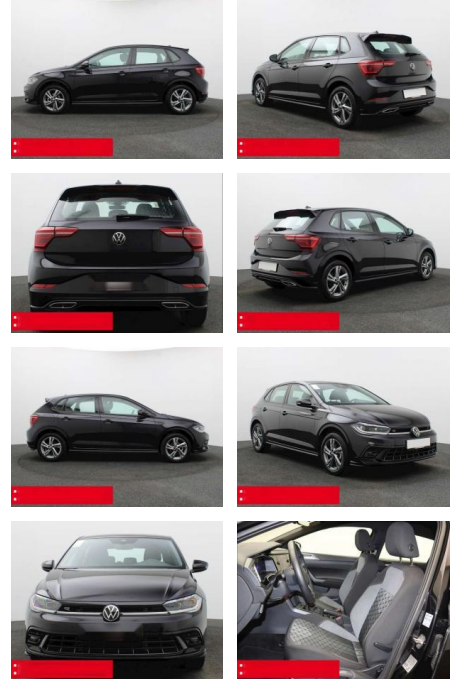

Volkswagen Polo 1.0 TSI R-Line IQ.LIGHT NAVI

BS05-75421_GW050119..

Erstzulassung:	Kilometer:	Farbe:	Leistung:	Kraftstoffart:	Verbr. komb.	CO2-Emission	CO2-Klasse (WLTP)
01.11.2023	19.520	Schwarz	70 kW / 95 PS	Benzin	5,2 l/100km	119 g/km	D