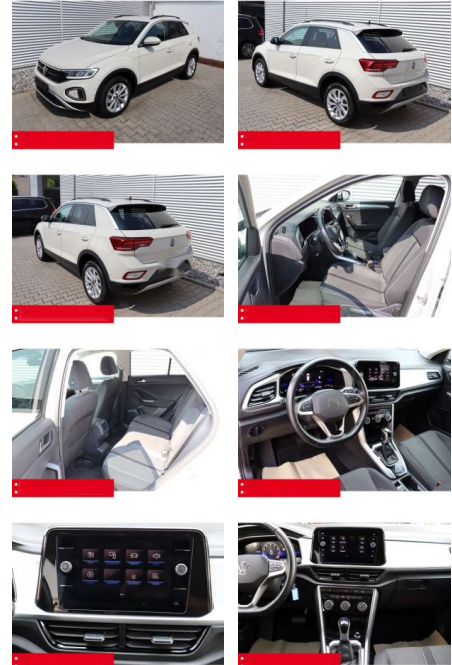

Volkswagen T-Roc 1.5 TSI DSG Life AHK LED NAVI

BS05-4695_GW Artikelnr.:

Erstzulassung:	Kilometer:	Farbe:	Leistung:	Kraftstoffart:	Verbr. komb.	CO2-Emission	CO2-Klasse (WLTP)
01.06.2023	35.250	Grau	110 kW / 150 PS	Benzin	6,4 l/100km	144 g/km	E