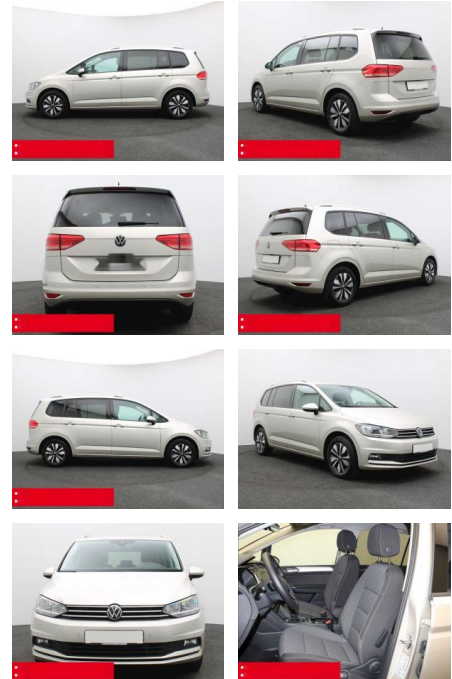

Volkswagen Touran 1.5 TSI DSG Move 7-S. KINDERSI...

BS05-76437_Gangbohr..

Erstzulassung:	Kilometer:	Farbe:	Leistung:	Kraftstoffart:	Verbr. komb.	CO2-Emission	CO2-Klasse (WLTP)
01.01.2024	22.250	Silber	110 kW / 150 PS	Benzin	6,8 l/100km	153 g/km	E