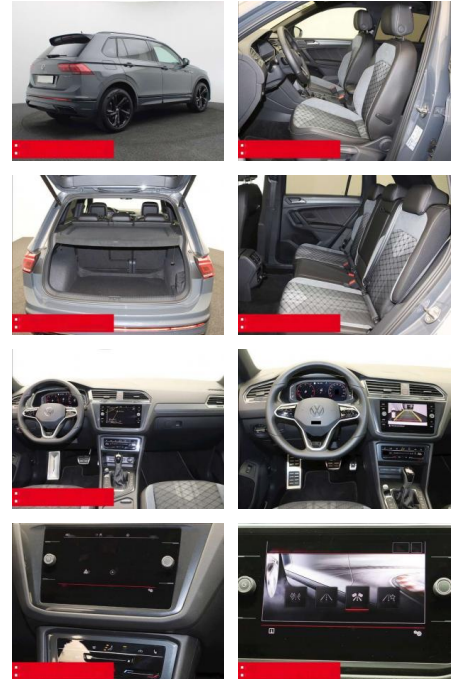

Ihr Ansprechpartner

Herr Stefan Stien
E-Mail: stefan.stien@autohaus-stien.de
Telefon: 04624 803339

Autohaus Stien GmbH
Fabrikstraße 1 - 24848 Kropp - Tel.: 04624 / 80 33 39

Volkswagen Tiguan 2.0 TDI DSF 4Mo. R-Line

BS05-75973_GW05012024

Erstzulassung:	Kilometer:	Farbe:	Leistung:	Kraftstoffart:	Verbr. komb.	CO2-Emission	CO2-Klasse (WLTP)
01.01.2024	27.160	Grau	147 kW / 200 PS	Benzin	6,6 l/100km	172 g/km	F

PREIS	FINANZIERUNGSBEISPIEL	
48.070 €	Laufzeit: 72 Monate	Anzahlung: 25 %
	Basis-Finanzierung:**	Mtl. Rate:
	Zielraten-Finanzierung:**	382 €

* Basisfinanzierung: Anzahlung: 12.018 Euro, Laufzeit: 72 Monate, Nettodarlehen: 36.053 Euro, Gesamtbetrag: 55.631 Euro, Zinssätze: 6.78% Sollz. (gebunden), 6.99% eff.
** Zielratenfinanzierung: Anzahlung: 12.018 Euro, Laufzeit: 72 Monate, Nettodarlehen: 36.053 Euro, Zielrate: 24.035 Euro, Gesamtbetrag: 58.571 Euro, Zinssätze: 6.78% Sollz. (gebunden), 6.99% eff.,
Vermittlung für: Santander Consumer Bank
Repräsentatives Beispiel gem. § 17 Abs. 4 PAngV. Diese Finanzierungsangebote sind Beispiele. Gerne ermitteln wir für Sie Ihr individuelles Angebot.

Ausstattung

Sicherheit

- Anti-Blockiersystem ABS

Multimedia

- Radio

Weiteres

- Diesel
- HIGHLIGHTS PANORAMA-SCHIEBEDACH
- NAVIGATIONSSYSTEM DISCOVER MEDIA incl. Streaming und Internet LM-Felgen 19
- VALENCIA IQ.LIGHT - LED-Matrixscheinwerfer
- ANHÄNGEVORRICHTUNG (anklapp-/schwenkbar)
- RÜCKFAHRKAMERA
- ASSISTENZ-SYSTEME
- ACC-ABSTANDSTEMPOMAT-ADAPTIVE CRUISE
- CONTROL Fernlichtassistent DYNAMIK LIGHT
- ASSIST (blendfreies FL) FRONT ASSIST
- Müdigkeitserkennung NOTBREMSASSISTENT
- PARKLENK-ASSISTENT SPURHALTE-ASSISTENT

- verstellbar mit Beifahrerabsenkung und Umfeldbeleuchtung Fensterheber elektrisch Multifunktions-Lederlenkrad BEHEIZBAR Multifunktions-Lederlenkrad und Schaltwippen Innenspiegel automatisch abblendend KEYLESS ACCES - Schlüssellose Zentralverriegelung KEYLESS START - Schlüsselloses Startsystem Lendenwirbelstütze/n INNEN-AUSSTATTUNG Rücksitzlehne geteilt umklappbar Sitzhöhenverstellung vorne 2x 2 USB-Schnittstellen (Typ C) in der Mittelkonsole
- vorn Beifahrersitzlehne komplett umklappbar DACHHIMMEL IN SCHWARZ AUSSEN-AUSSTATTUNG Dachreling schwarz Abgedunkelte Scheiben ab B-Säule Black-Style Design - Leiste zwischen Scheinwerfern/Griffmulden beleuchtet und Spiegelgehäuse schwarz LED-Rückleuchten Metallic-Lackierung

- Zwischenverkauf und Irrtümer vorbehalten.

STÄNDIG ÜBER 15.000 FAHRZEUGE IM BESTAND!