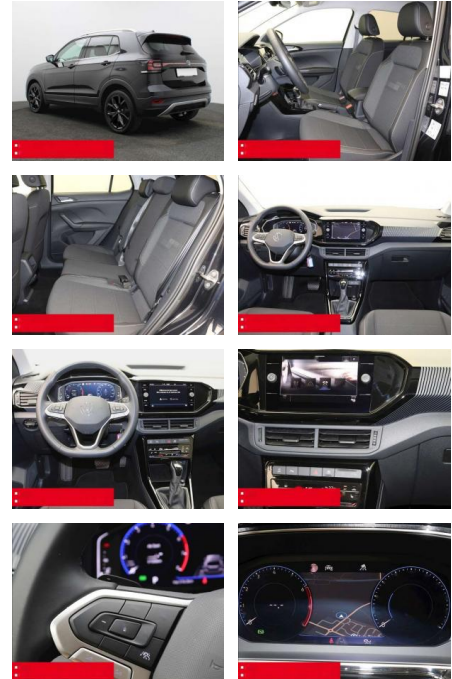

## Volkswagen T-Cross 1.0 TSI DSG Style NAVI KAMERA

BS05-76420\_GW050119..

Erstzulassung:	Kilometer:	Farbe:	Leistung:	Kraftstoffart:	Verbr. komb.	CO2-Emission	CO2-Klasse (WLTP)
01.01.2024	20.300	Schwarz	81 kW / 110 PS	Benzin	6,3 l/100km	144 g/km	E