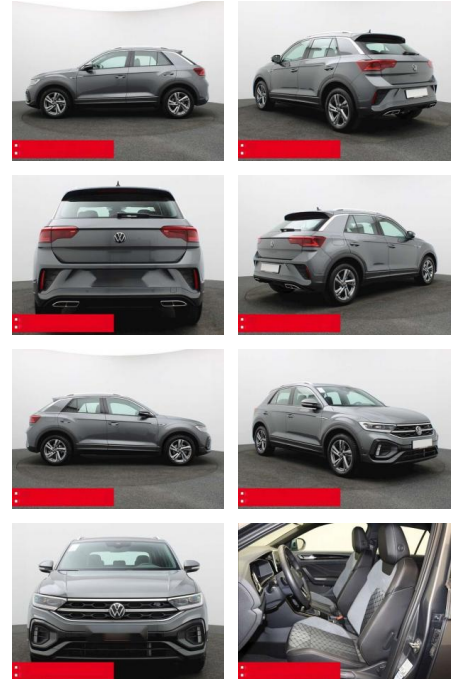

Volkswagen T-Roc 1.5 TSI DSG R-Line PANO NAVI

BS05-76729_GW050119..

Erstzulassung:	Kilometer:	Farbe:	Leistung:	Kraftstoffart:	Verbr. komb.	CO2-Emission	CO2-Klasse (WLTP)
01.01.2024	22.855	Grau	110 kW / 150 PS	Benzin	6,4 l/100km	144 g/km	E