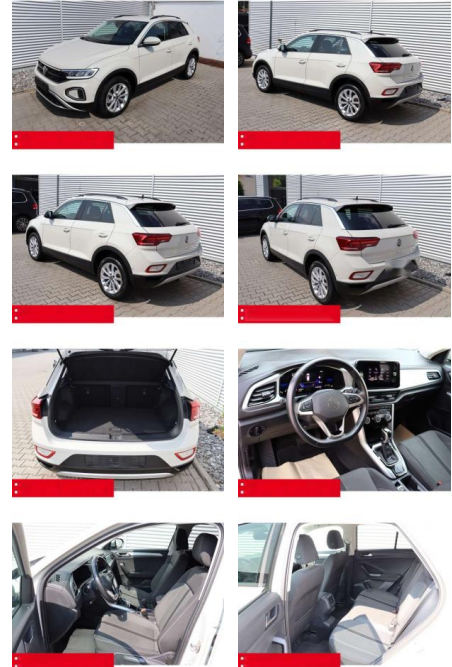

Volkswagen T-Roc 1.5 TSI DSG Life AHK LED NAVI

BS05-4703_GW Artikelnr.:

Erstzulassung:	Kilometer:	Farbe:	Leistung:	Kraftstoffart:	Verbr. komb.	CO2-Emission	CO2-Klasse (WLTP)
01.05.2023	33.340	Grau	110 kW / 150 PS	Benzin	6,4 l/100km	144 g/km	E