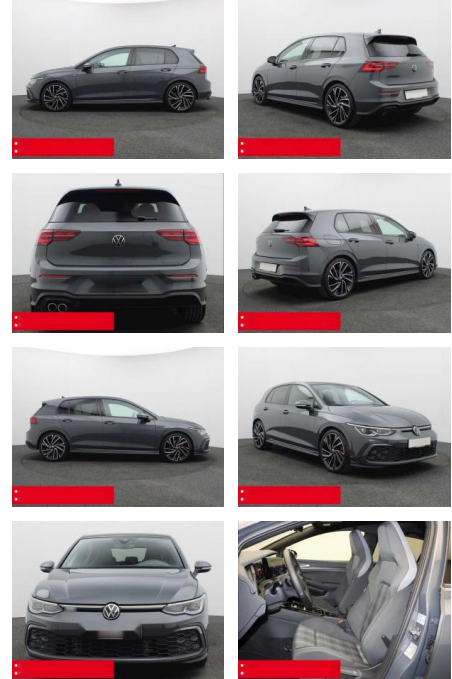

BS05-73761_Golf8Pano

Erstzulassung:	Kilometer:	Farbe:	Leistung:	Kraftstoffart:	Verbr. komb.	CO2-Emission	CO2-Klasse (WLTP)
01.11.2023	25.345	Grau	147 kW / 200 PS	Benzin	5,3 l/100km	139 g/km	E

PREIS
36.740 €