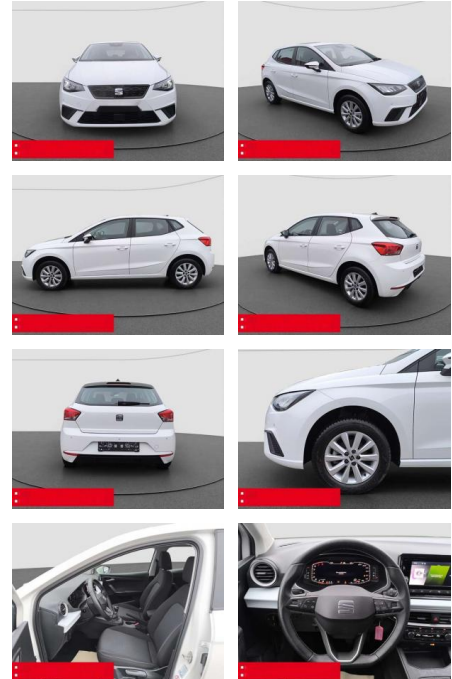

## Seat Ibiza 1.0 TSI Style LED RFK PDC TEMPOMAT

BS05-5590\_GW Angebot Nr.:

Erstzulassung:	Kilometer:	Farbe:	Leistung:	Kraftstoffart:	Verbr. komb.	CO2-Emission	CO2-Klasse (WLTP)
01.02.2023	13.800	Weiß	70 kW / 95 PS	Benzin	5,5 l/100km	124 g/km	D