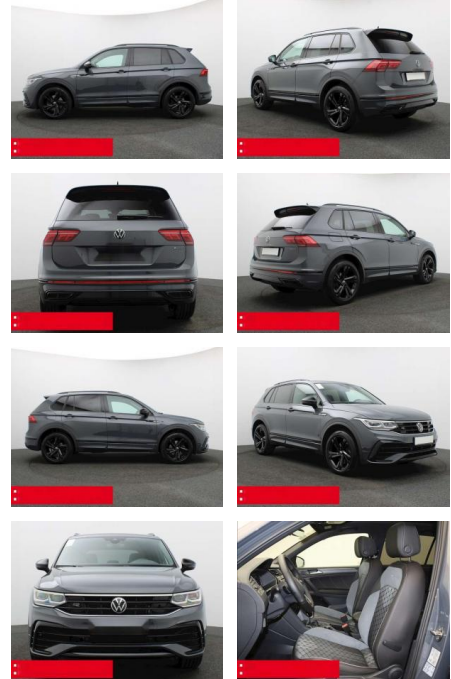

**Volkswagen Tiguan 2.0 TDI DSG 4M R-Line BLACK**

BS05-5144\_GW-Argo-001

| Erstzulassung: | Kilometer: | Farbe: | Leistung:       | Kraftstoffart: | Verbr. komb. | CO2-Emission | CO2-Klasse (WLTP) |
|----------------|------------|--------|-----------------|----------------|--------------|--------------|-------------------|
| 01.01.2024     | 25.300     | Grau   | 147 kW / 200 PS | Benzin         | 6,6 l/100km  | 172 g/km     | F                 |

**Ausstattung**

- Sicherheit**
  - Anti-Blockiersystem ABS
- Multimedia**
  - Radio
- Weiteres**
  - Diesel
  - HIGHLIGHTS PANORAMA-SCHIEBEDACH
  - NAVIGATIONSSYSTEM DISCOVER MEDIA incl. Streaming und Internet LM-Felgen 19
  - VALENCIA IQ.LIGHT - LED-Matrixscheinwerfer
  - ANHÄNGEVORRICHTUNG (anklapp-/schwenkbar)
  - RÜCKFAHRKAMERA
  - ASSISTENZ-SYSTEME
  - ACC-ABSTANDSTEMPOMAT-ADAPTIVE CRUISE
  - CONTROL Fernlichtassistent
  - DYNAMIK LIGHT ASSIST (blendfreies FL)
  - FRONT ASSIST Müdigkeitserkennung
  - NOTBREMSASSISTENT
  - SPURHALTE-ASSISTENT
  - LED-Rückleuchten
  - Metallic-Lackierung
- verstellbar mit Beifahrerabsenkung und Umfeldbeleuchtung Fensterheber elektrisch Multifunktions-Lederlenkrad BEHEIZBAR Multifunktions-Lederlenkrad und Schaltwippen Innenspiegel automatisch abblendend KEYLESS ACCES - Schlüssellose Zentralverriegelung KEYLESS START - Schlüsselloses Startsystem Lendenwirbelstütze/n INNEN-AUSSTATTUNG Rücksitzlehne geteilt umklappbar Sitzhöhenverstellung vorne 2x 2 USB-Schnittstellen (Typ C) in der Mittelkonsole
- vorn Beifahrersitzlehne komplett umklappbar DACHHIMMEL IN SCHWARZ AUSSEN-AUSSTATTUNG Dachreling schwarz Abgedunkelte Scheiben ab B-Säule Black-Style Design - Leiste zwischen Scheinwerfern/Griffmulden beleuchtet und Spiegelgehäuse schwarz
- Zwischenverkauf und Irrtümer vorbehalten.