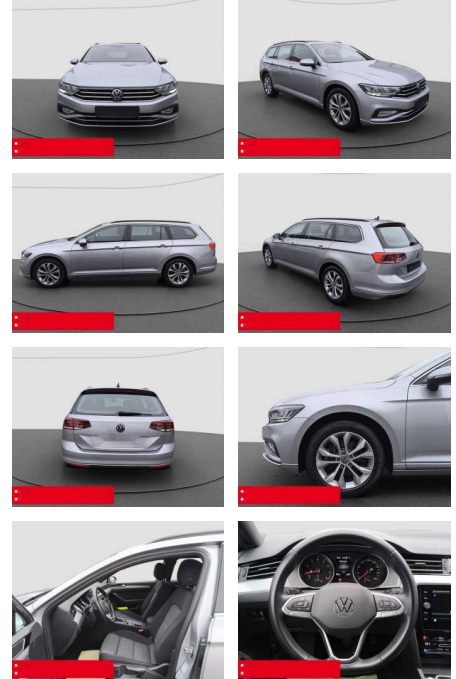

Volkswagen Passat Variant 2.0 TSI DSG Business A...

BS05-5575_GW Artikelnr.:

Erstzulassung:	Kilometer:	Farbe:	Leistung:	Kraftstoffart:	Verbr. komb.	CO2-Emission	CO2-Klasse (WLTP)
01.07.2022	59.850	Silber	140 kW / 190 PS	Benzin	7,2 l/100km	164 g/km	F

PREIS
29.620 €

FINANZIERUNGSBEISPIEL

Laufzeit: 72 Monate   Anzahlung: 25 %
Basis-Finanzierung:*   Mtl. Rate:
Zielraten-Finanzierung:** **235 €**

* Basisfinanzierung: Anzahlung: 7.405 Euro, Laufzeit: 72 Monate, Nettodarlehen: 22.215 Euro, Gesamtbetrag: 34.278 Euro, Zinssätze: 6,78% Sollz. (gebunden), 6,99% eff.
** Zielratenfinanzierung: Anzahlung: 7.405 Euro, Laufzeit: 72 Monate, Nettodarlehen: 22.215 Euro, Zielrate: 14.810 Euro, Gesamtbetrag: 36.090 Euro, Zinssätze: 6,78% Sollz. (gebunden), 6,99% eff.,

Vermittlung für: Santander Consumer Bank
Repräsentatives Beispiel gem. § 17 Abs. 4 PAngV. Diese Finanzierungsangebote sind Beispiele. Gerne ermitteln wir für Sie Ihr individuelles Angebot.

Ausstattung

Sicherheit

- Anti-Blockiersystem ABS

Multimedia

- Radio

Weiteres

- HIGHLIGHTS Ausstattungsvariante BUSINESS
- NAVIGATIONSSYSTEM DISCOVER MEDIA incl. Streaming und Internet LM-Felgen 17 SOHO
- RÜCKFAHRKAMERA ERGO-COMFORTSITZ/-E
- TEMPOMAT-Geschwindigkeitsregelanlage-GRA
- ASSISTENZ-SYSTEME
- ACC-ABSTANDSTEMPOMAT-ADAPTIVE CRUISE
- CONTROL Berganfahr-Assistent FRONT
- ASSIST Müdigkeitserkennung
- NOTBREMSASSISTENT SPURHALTE-ASSISTENZ
- TRAVEL ASSIST VERKEHRSZEICHENERKENNUNG
- ABBIEGE-ASSISTENT Fußgängererkennung
- NOTRUFSYSTEM Einparkhilfe PDC vorne und hinten
- INFOTAINMENT & MULTIMEDIA

- KM-Zähler und Drehzahlmesser
- Multifunktionsanzeige Premium 12
- Volt-Steckdose im Kofferraum
- Servolenkung 230-V-Steckdose elektr.
- Wegfahrsperre
- Geschwindigkeitsbegrenzungsanlage UMWELT
- Otto-Partikelfilter (OPF) Start Stopp
- Anlage mit Rekuperation Abgasnorm EU6 AP
- GETRIEBE 7-Gang-Automatikgetriebe
- SICHERHEIT FRONT-Airbags KOPF-Airbags
- KOPF-Airbags hinten SEITEN-Airbags vorn
- Pro-Aktives Insassen-Schutzsystem Isifix
- Airbag-Deaktivierungsschalter ABS - ESP
- Sonstiges BUSINESS-PREMIUM-Paket
- Auto-Hold-Funktion USB Typ C ...
- Änderungen vorbehalten.

STÄNDIG ÜBER 15.000 FAHRZEUGE IM BESTAND!