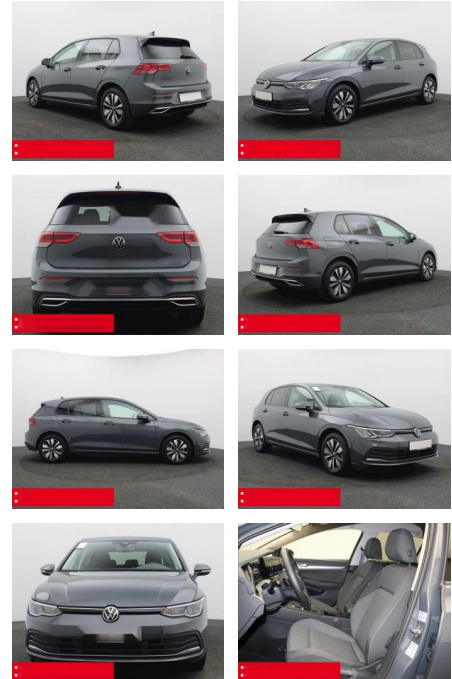

## Volkswagen Golf 8 1.5 eTSI DSG Move AHK NAVI ACC

BS05-75655\_Golf8 1.5 eTSI DSG Move AHK NAVI ACC

Erstzulassung:	Kilometer:	Farbe:	Leistung:	Kraftstoffart:	Verbr. komb.	CO2-Emission	CO2-Klasse (WLTP)
01.12.2023	10.340	Grau	110 kW / 150 PS	Benzin	5,7 l/100km	129 g/km	D