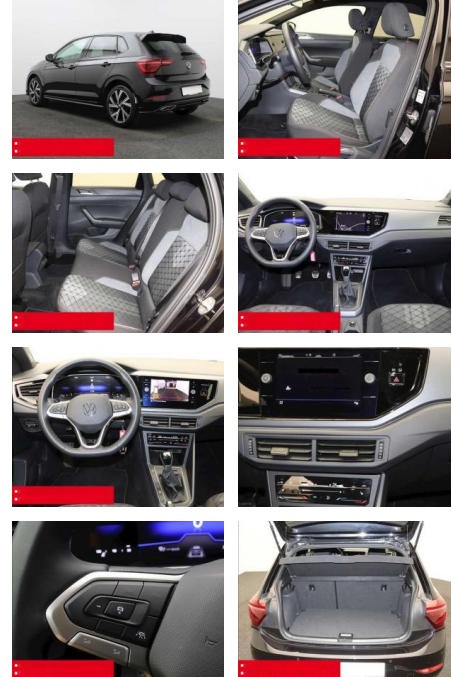

Ihr Ansprechpartner

Herr Stefan Stien
 E-Mail: stefan.stien@autohaus-stien.de
 Telefon: 04624 803339

Autohaus Stien GmbH
 Fabrikstraße 1 - 24848 Kropp - Tel.: 04624 / 80 33 39

Volkswagen Polo 1.0 TSI R-Line IQ.LIGHT NAVI

BS05-75789_GW050119..

Erstzulassung:	Kilometer:	Farbe:	Leistung:	Kraftstoffart:	Verbr. komb.	CO2-Emission	CO2-Klasse (WLTP)
01.11.2023	29.230	Schwarz	70 kW / 95 PS	Benzin	5,5 l/100km	124 g/km	D

PREIS
23.560 €