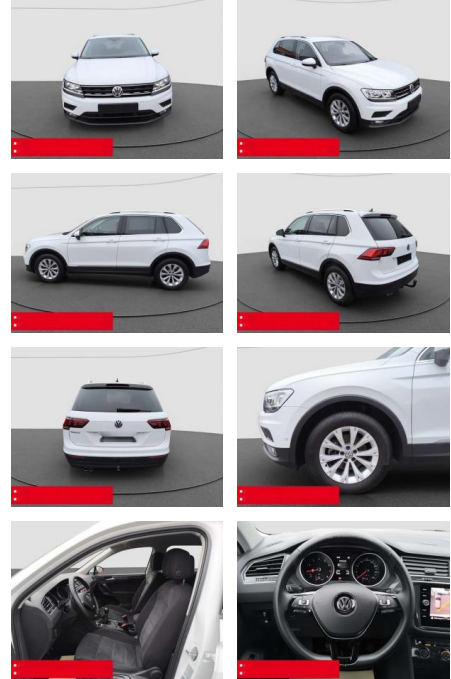

Volkswagen Tiguan 1.5 TSI Comfortline ACC LED NA...

BS05-5522_GW Argos Nr.:

Erstzulassung:	Kilometer:	Farbe:	Leistung:	Kraftstoffart:
01.08.2019	44.900	Weiß	110 kW / 150 PS	Benzin

PREIS	FINANZIERUNGSBEISPIEL	
24.470 €	Laufzeit: 72 Monate	Anzahlung: 25 %
	Basis-Finanzierung:**	Mtl. Rate:
	Zielraten-Finanzierung:**	194 €