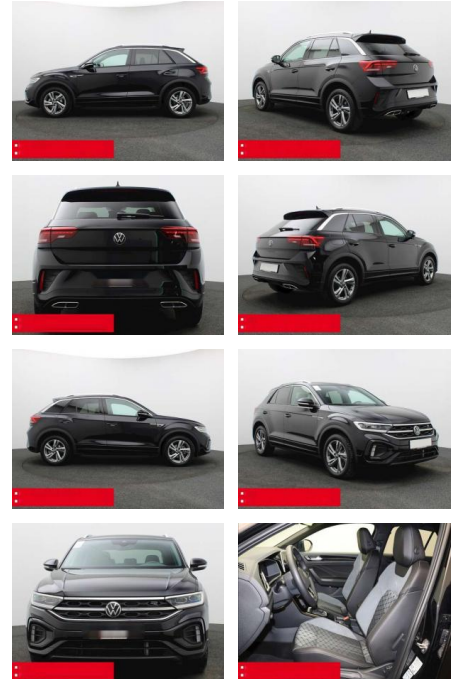

BS05-77016_GW_05012024

| Erstzulassung: | Kilometer: | Farbe: | Leistung: | Kraftstoffart: | Verbr. komb. | CO2-Emission | CO2-Klasse (WLTP) |
|----------------|------------|---------|-----------------|----------------|--------------|--------------|-------------------|
| 01.01.2024 | 21.410 | Schwarz | 110 kW / 150 PS | Benzin | 6,3 l/100km | 142 g/km | E |