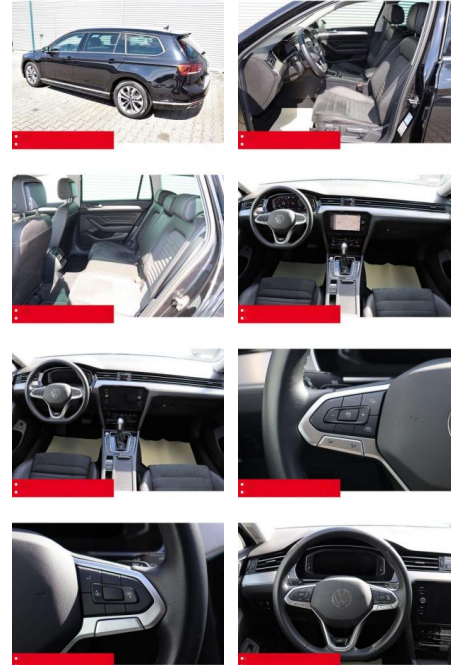

Volkswagen Passat Variant 2.0 TDI DSG R-Line

BS05-566_GWAS001snr.:

Erstzulassung:	Kilometer:	Farbe:	Leistung:	Kraftstoffart:	Verbr. komb.	CO2-Emission	CO2-Klasse (WLTP)
01.06.2022	29.100	Schwarz	147 kW / 200 PS	Benzin	5,5 l/100km	144 g/km	E

PREIS
31.680 €

FINANZIERUNGSBEISPIEL

Laufzeit: 72 Monate   Anzahlung: 25 %
Basis-Finanzierung:*   Mtl. Rate:
Zielraten-Finanzierung:** **252 €**

* Basisfinanzierung: Anzahlung: 7.920 Euro, Laufzeit: 72 Monate, Nettodarlehen: 23.760 Euro, Gesamtbetrag: 36.662 Euro, Zinssätze: 6.78% Sollz. (gebunden), 6.99% eff.
** Zielratenfinanzierung: Anzahlung: 7.920 Euro, Laufzeit: 72 Monate, Nettodarlehen: 23.760 Euro, Zielrate: 15.840 Euro, Gesamtbetrag: 38.600 Euro, Zinssätze: 6.78% Sollz. (gebunden), 6.99% eff.,

Vermittlung für: Santander Consumer Bank
Repräsentatives Beispiel gem. § 17 Abs. 4 PAngV. Diese Finanzierungsangebote sind Beispiele. Gerne ermitteln wir für Sie Ihr individuelles Angebot.

Ausstattung

Sicherheit

- Anti-Blockiersystem ABS

- Zwischenverkauf und Irrtümer vorbehalten.

Multimedia

- Radio

Weiteres

- Diesel
- HIGHLIGHTS NAVIGATIONSSYSTEM DISCOVER MEDIA incl. Streaming und Internet
- LM-Felgen 17 SOHO Sitzbezüge
- ArtVelours/Leder RÜCKFAHRKAMERA
- ERGO-COMFORTSITZ/-E ASSISTENZ-SYSTEME
- Berganfahr-Assistent FRONT ASSIST
- Müdigkeitserkennung NOTBREMSASSISTENT
- SPURHALTE-ASSISTENT TRAVEL ASSIST
- VERKEHRSSZEICHENERKENNUNG
- Fußgängererkennung Einparkhilfe PDC vorne und hinten
- ACC-ABSTANDSTEMPOMAT-ADAPTIVE CRUISE CONTROL inklusive

STÄNDIG ÜBER 15.000 FAHRZEUGE IM BESTAND!