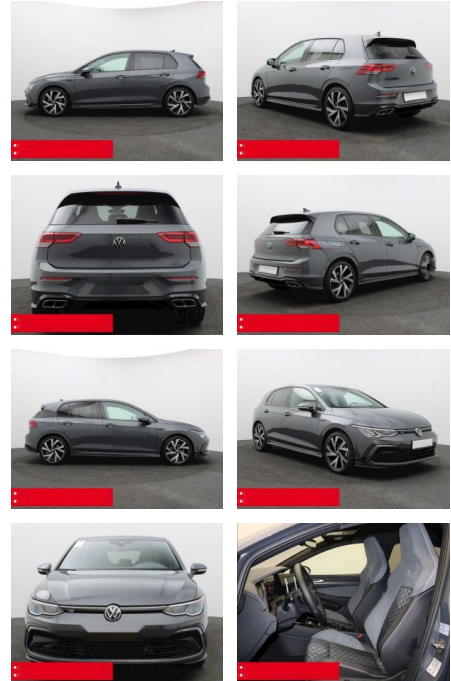

Volkswagen Golf 8 1.5 eTSI DSG R-Line NAVI ACC

BS05-75755_Golf8R-Line

Erstzulassung:	Kilometer:	Farbe:	Leistung:	Kraftstoffart:	Verbr. komb.	CO2-Emission	CO2-Klasse (WLTP)
01.01.2024	20.630	Grau	110 kW / 150 PS	Benzin	5,7 l/100km	129 g/km	D