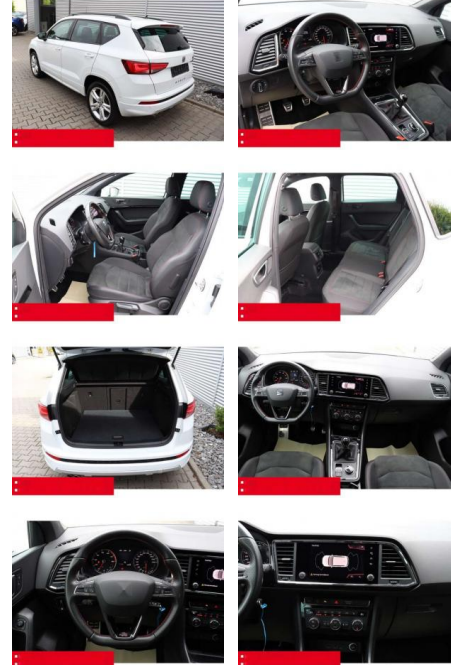

Seat Ateca 1.5 TSI DSG FR ACC LED NAVI

BS05-4825_GW Angebotsnr.:

Erstzulassung: 01.10.2019
Kilometer: 47.050
Farbe: Weiß
Leistung: 110 kW / 150 PS
Kraftstoffart: Benzin

PREIS
24.680 €

FINANZIERUNGSBEISPIEL
 Laufzeit: 72 Monate Anzahlung: 25 %
 Basis-Finanzierung:* Mtl. Rate:
 Zielraten-Finanzierung:** **196 €**